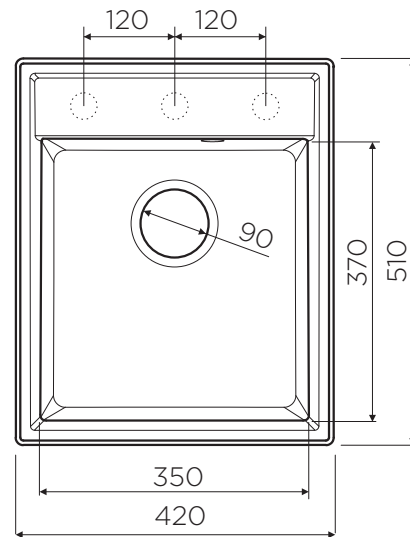

# DAISEN 42

ARTGRANIT

Base 40

BL 4993606 BE 4993600 DC 4993605 SA 4993607  
 MA 4993601 CA 4993603 PA 4993602 GR 4993604

Weight (kilogram) 4,5

# Врезной монтаж

**DAISEN 42**

ARTGRANIT

Base 40

BL 4993606 BE 4993600 DC 4993605 SA 4993607  
MA 4993601 CA 4993603 PA 4993602 GR 4993604

Weight (kilogram) 4,5