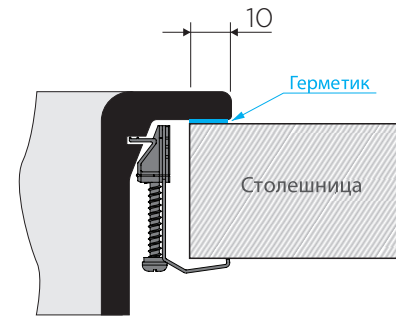

Врезной монтаж

DAISEN 42

ARTGRANIT

Base 40

BL 4993606 BE 4993600 DC 4993605 SA 4993607
MA 4993601 CA 4993603 PA 4993602 GR 4993604

Weight (kilogram) 4,5