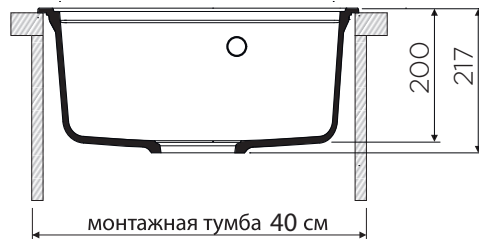

Врезной монтаж

DAISEN 42

ARTGRANIT

Base 40

BL 4993606 BE 4993600 DC 4993605 SA 4993607
MA 4993601 CA 4993603 PA 4993602 GR 4993604

Weight (kilogram) 4,5