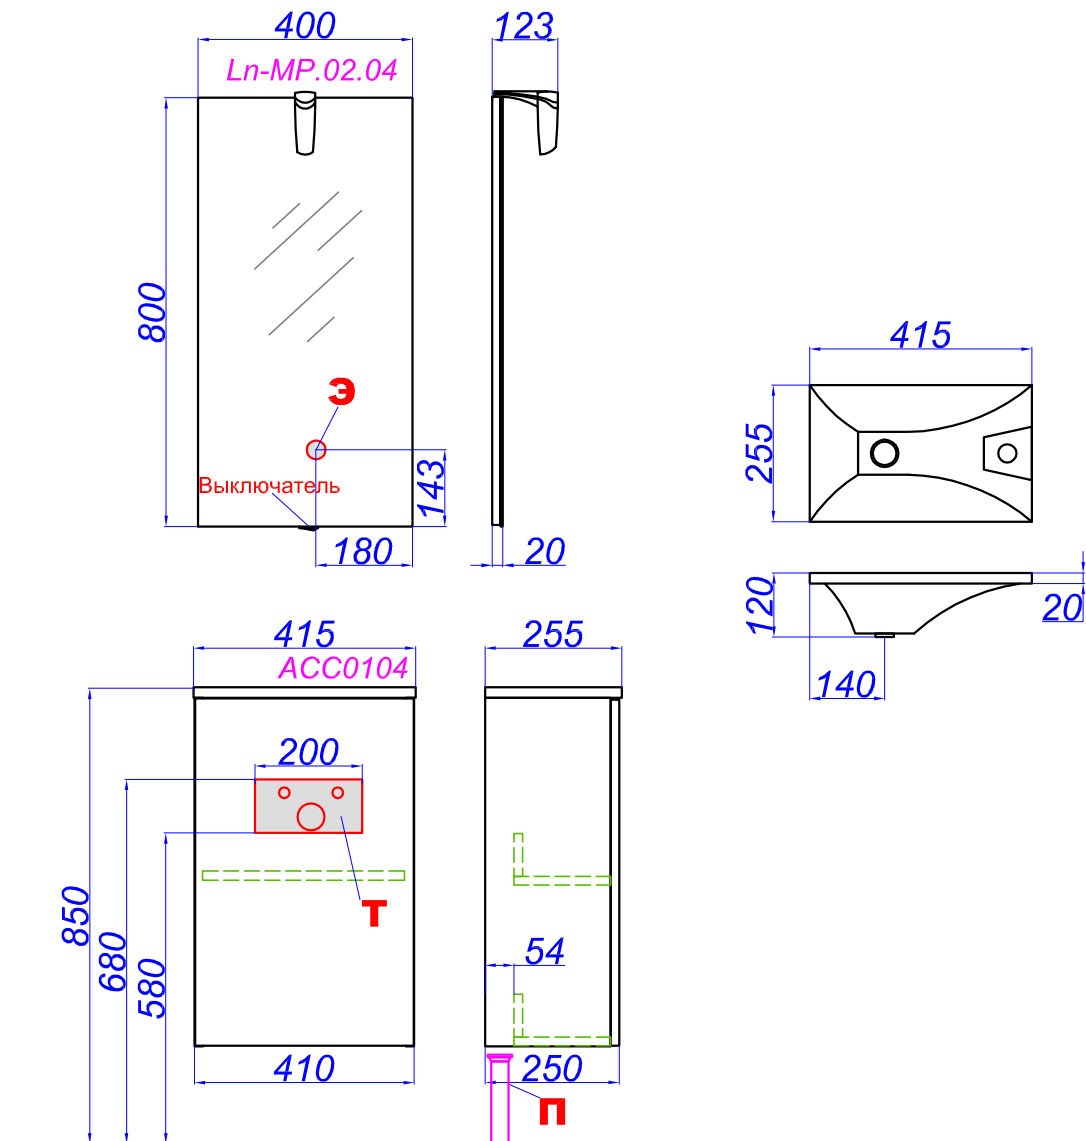

Accent 400

- Т** - место подвода воды и слив
- П** - возможность вывода труб в пол
- Э** - точка вывода электрического провода