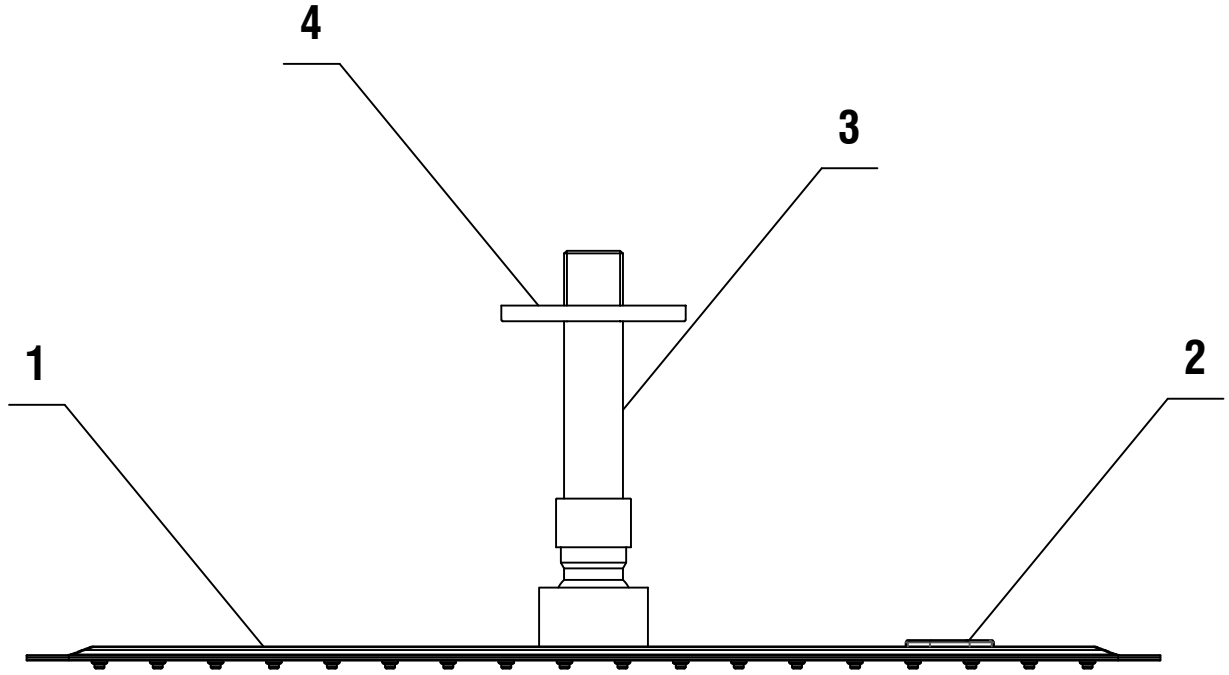

DUŞ BAŞLIĞI

Ürün Kodu : 102145015- Duş Başlığı 400x400 (İhracat Kodu:102145015EX)

Product Code: 102145015 - Shower Head 400x400 (Export Code:102145015EX)

*Localization product codes are available.

NO	PARÇA KODU PART CODE	PARÇA ADI	PART NAME
1	102137021	DUŞ BAŞLIĞI	HEAD SHOWER
2	102137019Y1	GÜVENLİK VALFİ	SAFETY VALVE
3	110702223	BORU	PIPE
4	110715202	ROZET	ROSETTE