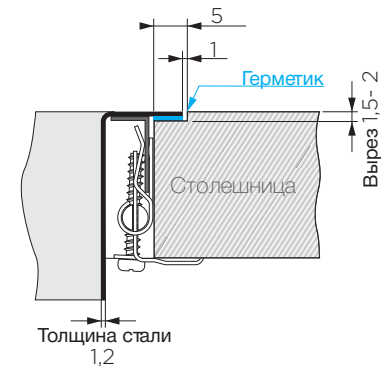

AKISAME 78-L (LG/GM/IN)

Stainless steel 304

Base 45

AKISAME 78-IN-L 4973060
 AKISAME 78-GM-L 4973099
 AKISAME 78-LG-L 4973085

Weight (kilogram) 7,5

Врезной монтаж

AKISAME 78-L (LG/GM/IN)

Stainless steel 304

Base 45

AKISAME 78-IN-L 4973060
AKISAME 78-GM-L 4973099
AKISAME 78-LG-L 4973085

Weight (kilogram) 7,5

Монтаж вровень со столешницей

AKISAME 78-L (LG/GM/IN)

Stainless steel 304

Base 45

AKISAME 78-IN-L 4973060
AKISAME 78-GM-L 4973099
AKISAME 78-LG-L 4973085

Weight (kilogram) 7,5