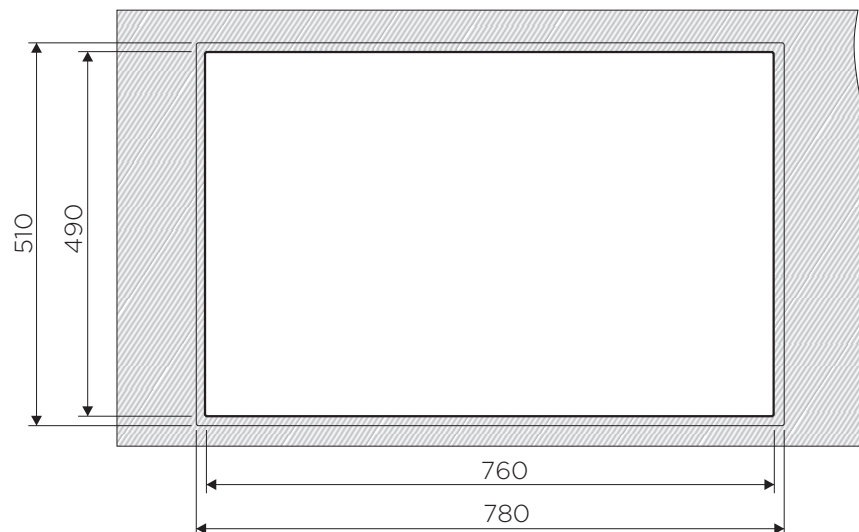

AKISAME 78-L (LG/GM/IN)

Stainless steel 304

Base 45

AKISAME 78-IN-L 4973060
 AKISAME 78-GM-L 4973099
 AKISAME 78-LG-L 4973085

Weight (kilogram) 7,5

Врезной монтаж

AKISAME 78-L (LG/GM/IN)

Stainless steel 304

Base 45

AKISAME 78-IN-L 4973060
AKISAME 78-GM-L 4973099
AKISAME 78-LG-L 4973085

Weight (kilogram) 7,5

Монтаж вровень со столешницей

AKISAME 78-L (LG/GM/IN)

Stainless steel 304

Base 45

AKISAME 78-IN-L 4973060
AKISAME 78-GM-L 4973099
AKISAME 78-LG-L 4973085

Weight (kilogram) 7,5