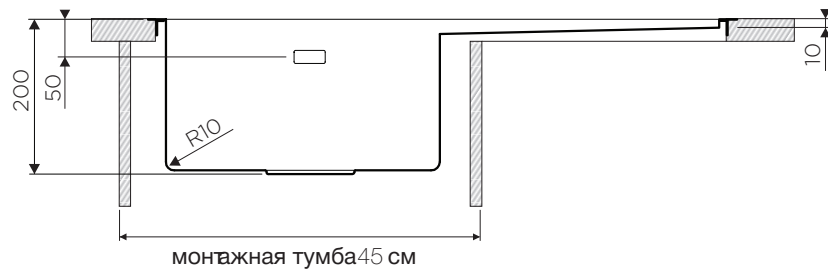

AKISAME 78-L (LG/GM/IN)

Stainless steel 304

Base 45

AKISAME 78-IN-L 4973060
 AKISAME 78-GM-L 4973099
 AKISAME 78-LG-L 4973085

Weight (kilogram) 7,5

Врезной монтаж

AKISAME 78-L (LG/GM/IN)

Stainless steel 304

Base 45

AKISAME 78-IN-L 4973060
AKISAME 78-GM-L 4973099
AKISAME 78-LG-L 4973085

Weight (kilogram) 7,5

Монтаж вровень со столешницей

AKISAME 78-L (LG/GM/IN)

Stainless steel 304

Base 45

AKISAME 78-IN-L 4973060
AKISAME 78-GM-L 4973099
AKISAME 78-LG-L 4973085

Weight (kilogram) 7,5