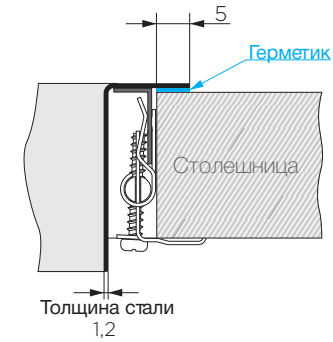

AKISAME 78-L (LG/GM/IN)

Stainless steel 304

Base 45

AKISAME 78-IN-L 4973060
 AKISAME 78-GM-L 4973099
 AKISAME 78-LG-L 4973085

Weight (kilogram) 7,5

Врезной монтаж

AKISAME 78-L (LG/GM/IN)

Stainless steel 304

Base 45

AKISAME 78-IN-L 4973060
AKISAME 78-GM-L 4973099
AKISAME 78-LG-L 4973085

Weight (kilogram) 7,5

Монтаж вровень со столешницей

AKISAME 78-L (LG/GM/IN)

Stainless steel 304

Base 45

AKISAME 78-IN-L 4973060
AKISAME 78-GM-L 4973099
AKISAME 78-LG-L 4973085

Weight (kilogram) 7,5