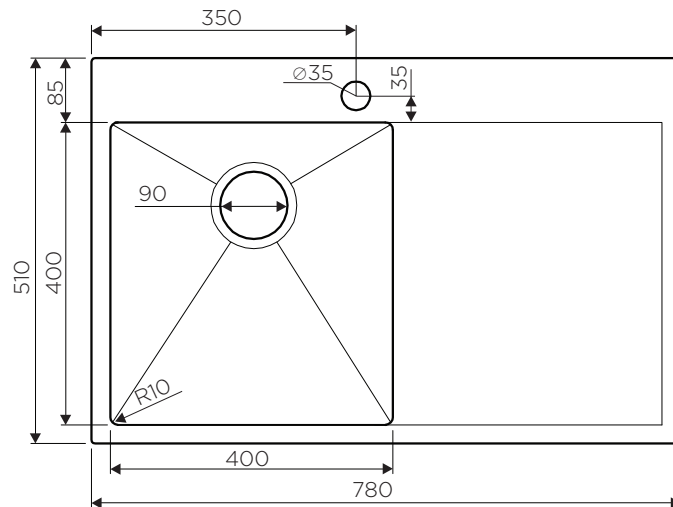

AKISAME 78-L (LG/GM/IN)

Stainless steel 304

Base 45

AKISAME 78-IN-L 4973060
 AKISAME 78-GM-L 4973099
 AKISAME 78-LG-L 4973085

Weight (kilogram) 7,5

Врезной монтаж

AKISAME 78-L (LG/GM/IN)

Stainless steel 304

Base 45

AKISAME 78-IN-L 4973060
AKISAME 78-GM-L 4973099
AKISAME 78-LG-L 4973085

Weight (kilogram) 7,5

Монтаж вровень со столешницей

AKISAME 78-L (LG/GM/IN)

Stainless steel 304

Base 45

AKISAME 78-IN-L 4973060
AKISAME 78-GM-L 4973099
AKISAME 78-LG-L 4973085

Weight (kilogram) 7,5