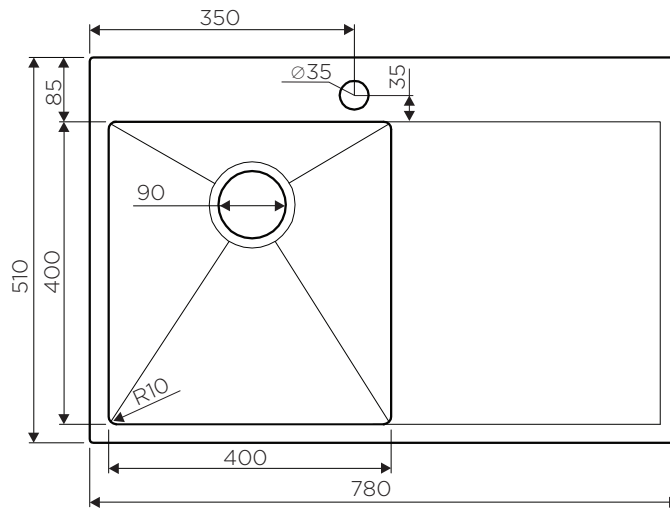

AKISAME 78-L (LG/GM/IN)

Stainless steel 304

Base 45

AKISAME 78-IN-L 4973060
 AKISAME 78-GM-L 4973099
 AKISAME 78-LG-L 4973085

Weight (kilogram) 7,5

Врезной монтаж

AKISAME 78-L (LG/GM/IN)

Stainless steel 304

Base 45

AKISAME 78-IN-L 4973060
AKISAME 78-GM-L 4973099
AKISAME 78-LG-L 4973085

Weight (kilogram) 7,5

Монтаж вровень со столешницей

AKISAME 78-L (LG/GM/IN)

Stainless steel 304

Base 45

AKISAME 78-IN-L 4973060
AKISAME 78-GM-L 4973099
AKISAME 78-LG-L 4973085

Weight (kilogram) 7,5