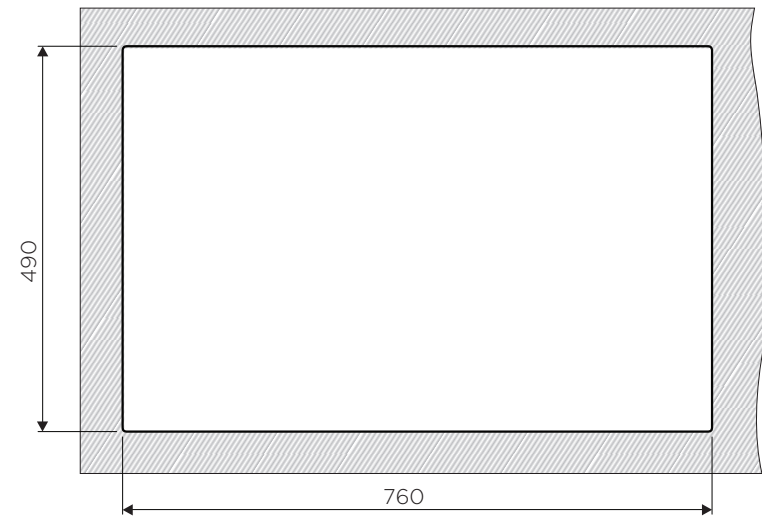

AKISAME 78-L (LG/GM/IN)

Stainless steel 304

Base 45

AKISAME 78-IN-L 4973060
 AKISAME 78-GM-L 4973099
 AKISAME 78-LG-L 4973085

Weight (kilogram) 7,5

Врезной монтаж

AKISAME 78-L (LG/GM/IN)

Stainless steel 304

Base 45

AKISAME 78-IN-L 4973060
AKISAME 78-GM-L 4973099
AKISAME 78-LG-L 4973085

Weight (kilogram) 7,5

Монтаж вровень со столешницей

AKISAME 78-L (LG/GM/IN)

Stainless steel 304

Base 45

AKISAME 78-IN-L 4973060
AKISAME 78-GM-L 4973099
AKISAME 78-LG-L 4973085

Weight (kilogram) 7,5