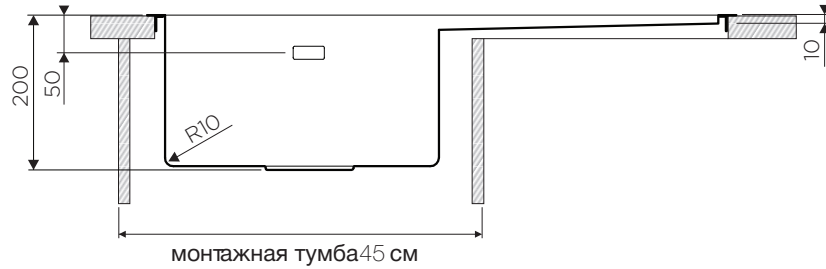

AKISAME 78-L (LG/GM/IN)

Stainless steel 304

Base 45

AKISAME 78-IN-L 4973060
 AKISAME 78-GM-L 4973099
 AKISAME 78-LG-L 4973085

Weight (kilogram) 7,5

Врезной монтаж

AKISAME 78-L (LG/GM/IN)

Stainless steel 304

Base 45

AKISAME 78-IN-L 4973060
AKISAME 78-GM-L 4973099
AKISAME 78-LG-L 4973085

Weight (kilogram) 7,5

Монтаж вровень со столешницей

AKISAME 78-L (LG/GM/IN)

Stainless steel 304

Base 45

AKISAME 78-IN-L 4973060
AKISAME 78-GM-L 4973099
AKISAME 78-LG-L 4973085

Weight (kilogram) 7,5