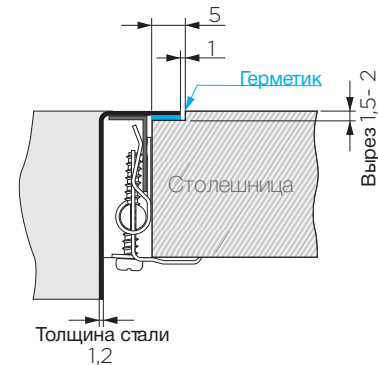

AKISAME 46 (LG/GM/IN)

Stainless steel 304

Base 45

AKISAME 46-IN 4973057
 AKISAME 46-GM 4973095
 AKISAME 46-LG 4973081

Weight (kilogram) 5,25

Врезной монтаж

AKISAME 46 (LG/GM/IN)

Stainless steel 304

Base 45

AKISAME 46-IN 4973057
AKISAME 46-GM 4973095
AKISAME 46-LG 4973081

Weight (kilogram) 5,25

Монтаж вровень со столешницей

AKISAME 46 (LG/GM/IN)

Stainless steel 304

Base 45

AKISAME 46-IN 4973057
AKISAME 46-GM 4973095
AKISAME 46-LG 4973081

Weight (kilogram) 5,25