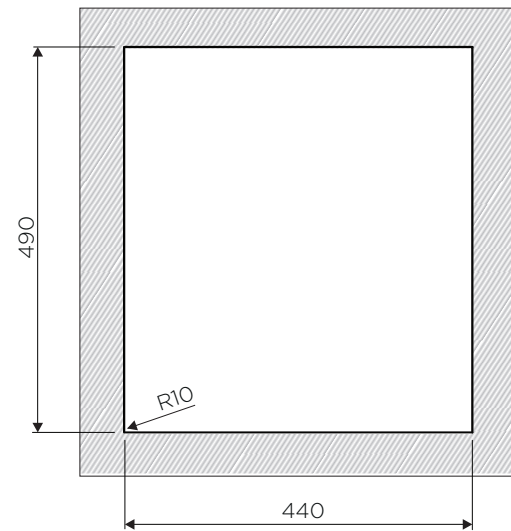

AKISAME 46 (LG/GM/IN)

Stainless steel 304

Base 45

AKISAME 46-IN 4973057
 AKISAME 46-GM 4973095
 AKISAME 46-LG 4973081

Weight (kilogram) 5,25

Врезной монтаж

AKISAME 46 (LG/GM/IN)

Stainless steel 304

Base 45

AKISAME 46-IN 4973057
AKISAME 46-GM 4973095
AKISAME 46-LG 4973081

Weight (kilogram) 5,25

Монтаж вровень со столешницей

AKISAME 46 (LG/GM/IN)

Stainless steel 304

Base 45

AKISAME 46-IN 4973057
AKISAME 46-GM 4973095
AKISAME 46-LG 4973081

Weight (kilogram) 5,25