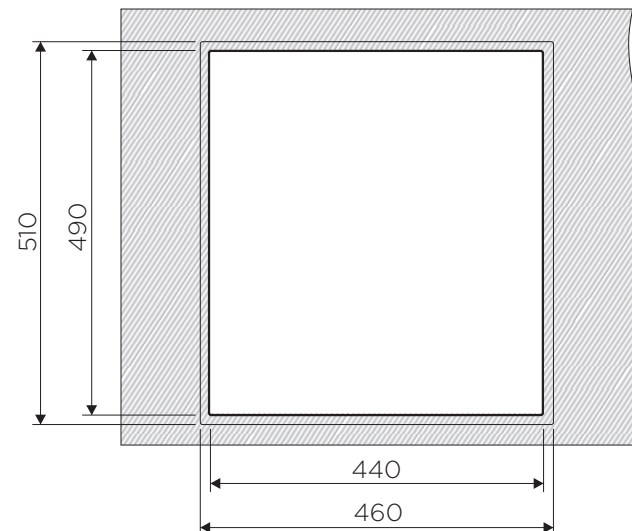

AKISAME 46 (LG/GM/IN)

Stainless steel 304

Base 45

AKISAME 46-IN 4973057
 AKISAME 46-GM 4973095
 AKISAME 46-LG 4973081

Weight (kilogram) 5,25

Врезной монтаж

AKISAME 46 (LG/GM/IN)

Stainless steel 304

Base 45

AKISAME 46-IN 4973057
AKISAME 46-GM 4973095
AKISAME 46-LG 4973081

Weight (kilogram) 5,25

Монтаж вровень со столешницей

AKISAME 46 (LG/GM/IN)

Stainless steel 304

Base 45

AKISAME 46-IN 4973057
AKISAME 46-GM 4973095
AKISAME 46-LG 4973081

Weight (kilogram) 5,25