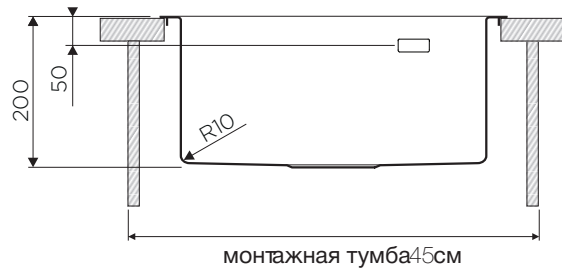

AKISAME 46 (LG/GM/IN)

Stainless steel 304

Base 45

AKISAME 46-IN 4973057
 AKISAME 46-GM 4973095
 AKISAME 46-LG 4973081

Weight (kilogram) 5,25

Врезной монтаж

AKISAME 46 (LG/GM/IN)

Stainless steel 304

Base 45

AKISAME 46-IN 4973057
AKISAME 46-GM 4973095
AKISAME 46-LG 4973081

Weight (kilogram) 5,25

Монтаж вровень со столешницей

AKISAME 46 (LG/GM/IN)

Stainless steel 304

Base 45

AKISAME 46-IN 4973057
AKISAME 46-GM 4973095
AKISAME 46-LG 4973081

Weight (kilogram) 5,25