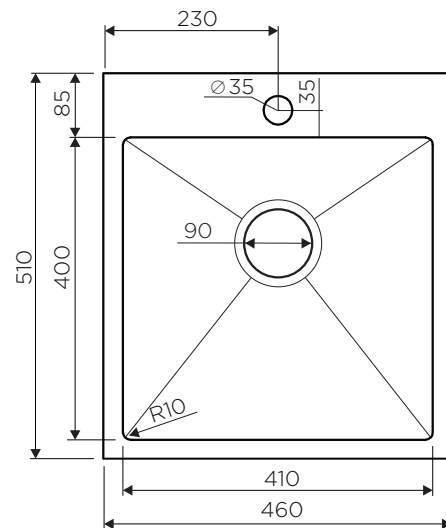

AKISAME 46 (LG/GM/IN)

Stainless steel 304

Base 45

AKISAME 46-IN 4973057
 AKISAME 46-GM 4973095
 AKISAME 46-LG 4973081

Weight (kilogram) 5,25

Врезной монтаж

AKISAME 46 (LG/GM/IN)

Stainless steel 304

Base 45

AKISAME 46-IN 4973057
AKISAME 46-GM 4973095
AKISAME 46-LG 4973081

Weight (kilogram) 5,25

Монтаж вровень со столешницей

AKISAME 46 (LG/GM/IN)

Stainless steel 304

Base 45

AKISAME 46-IN 4973057
AKISAME 46-GM 4973095
AKISAME 46-LG 4973081

Weight (kilogram) 5,25