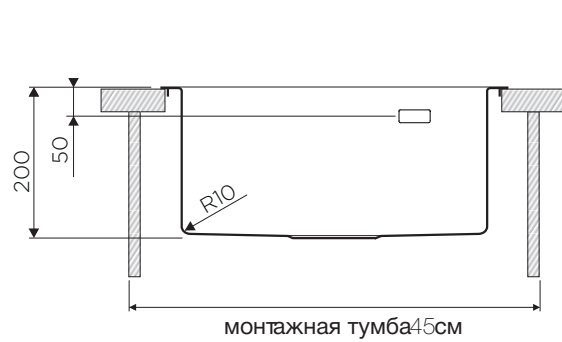

AKISAME 46 (LG/GM/IN)

Stainless steel 304

Base 45

AKISAME 46-IN 4973057
 AKISAME 46-GM 4973095
 AKISAME 46-LG 4973081

Weight (kilogram) 5,25

Врезной монтаж

AKISAME 46 (LG/GM/IN)

Stainless steel 304

Base 45

AKISAME 46-IN 4973057
AKISAME 46-GM 4973095
AKISAME 46-LG 4973081

Weight (kilogram) 5,25

Монтаж вровень со столешницей

AKISAME 46 (LG/GM/IN)

Stainless steel 304

Base 45

AKISAME 46-IN 4973057
AKISAME 46-GM 4973095
AKISAME 46-LG 4973081

Weight (kilogram) 5,25