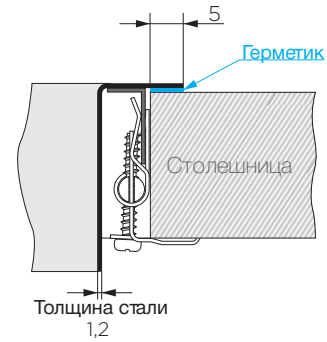

AKISAME 46 (LG/GM/IN)

Stainless steel 304

Base 45

AKISAME 46-IN 4973057
 AKISAME 46-GM 4973095
 AKISAME 46-LG 4973081

Weight (kilogram) 5,25

Врезной монтаж

AKISAME 46 (LG/GM/IN)

Stainless steel 304

Base 45

AKISAME 46-IN 4973057
AKISAME 46-GM 4973095
AKISAME 46-LG 4973081

Weight (kilogram) 5,25

Монтаж вровень со столешницей

AKISAME 46 (LG/GM/IN)

Stainless steel 304

Base 45

AKISAME 46-IN 4973057
AKISAME 46-GM 4973095
AKISAME 46-LG 4973081

Weight (kilogram) 5,25