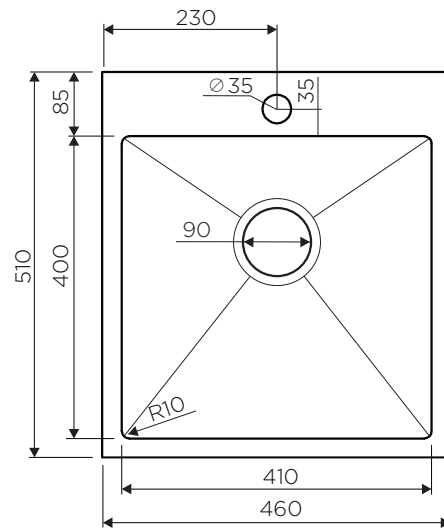

AKISAME 46 (LG/GM/IN)

Stainless steel 304

Base 45

AKISAME 46-IN 4973057
 AKISAME 46-GM 4973095
 AKISAME 46-LG 4973081

Weight (kilogram) 5,25

Врезной монтаж

AKISAME 46 (LG/GM/IN)

Stainless steel 304

Base 45

AKISAME 46-IN 4973057
AKISAME 46-GM 4973095
AKISAME 46-LG 4973081

Weight (kilogram) 5,25

Монтаж вровень со столешницей

AKISAME 46 (LG/GM/IN)

Stainless steel 304

Base 45

AKISAME 46-IN 4973057
AKISAME 46-GM 4973095
AKISAME 46-LG 4973081

Weight (kilogram) 5,25