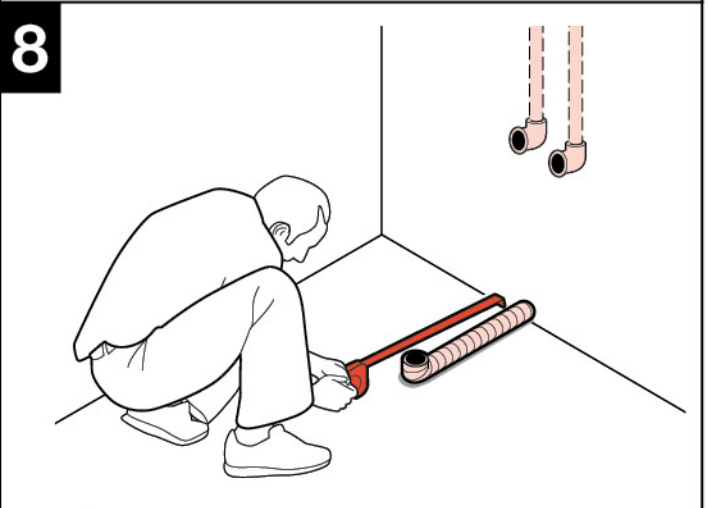

Roca

BECOOL

247989 - 1900x1100

248013 - 1800x900

Roca

Roca Sanitario, S.A.

Avda. Diagonal, 513
08029 Barcelona
SPAIN
www.roca.com

**902
304
848** 
LÍNEA DE
ATENCIÓN AL
CONSUMIDOR
ESPAÑA