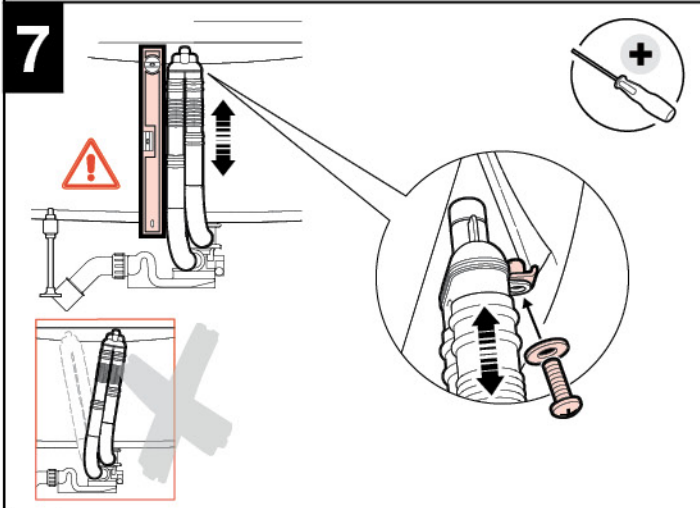

Roca

BECOOL

247989 - 1900x1100

248013 - 1800x900

Roca

Roca Sanitario, S.A.

Avda. Diagonal, 513
08029 Barcelona
SPAIN
www.roca.com

**902
304
848** 
LÍNEA DE
ATENCIÓN AL
CONSUMIDOR
ESPAÑA