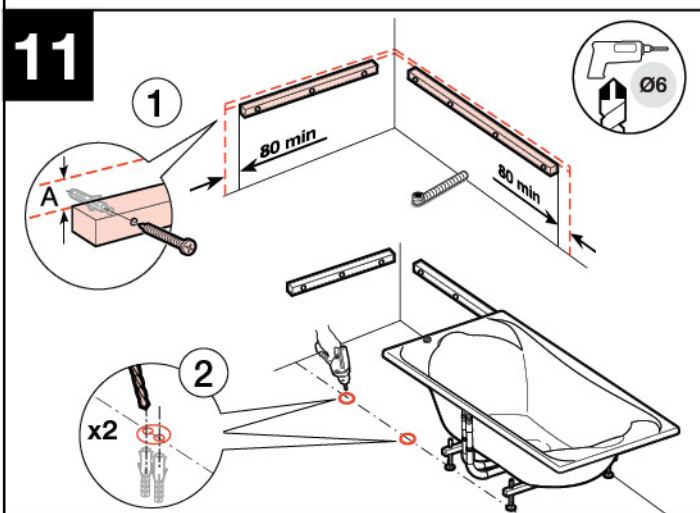

Roca

BECOOL

247989 - 1900x1100

248013 - 1800x900

Roca

Roca Sanitario, S.A.

Avda. Diagonal, 513
08029 Barcelona
SPAIN
www.roca.com

**902
304
848** 
LÍNEA DE
ATENCIÓN AL
CONSUMIDOR
ESPAÑA