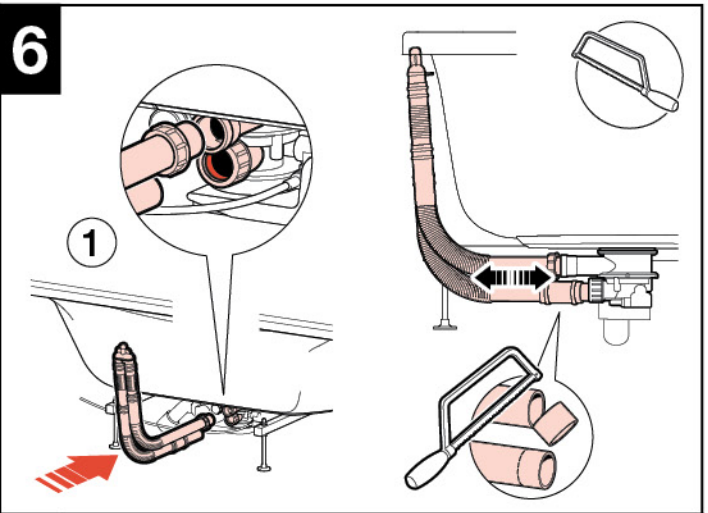

Roca

BECOOL

247989 - 1900x1100

248013 - 1800x900

Roca

Roca Sanitario, S.A.

Avda. Diagonal, 513
08029 Barcelona
SPAIN
www.roca.com

**902
304
848** 
LÍNEA DE
ATENCIÓN AL
CONSUMIDOR
ESPAÑA