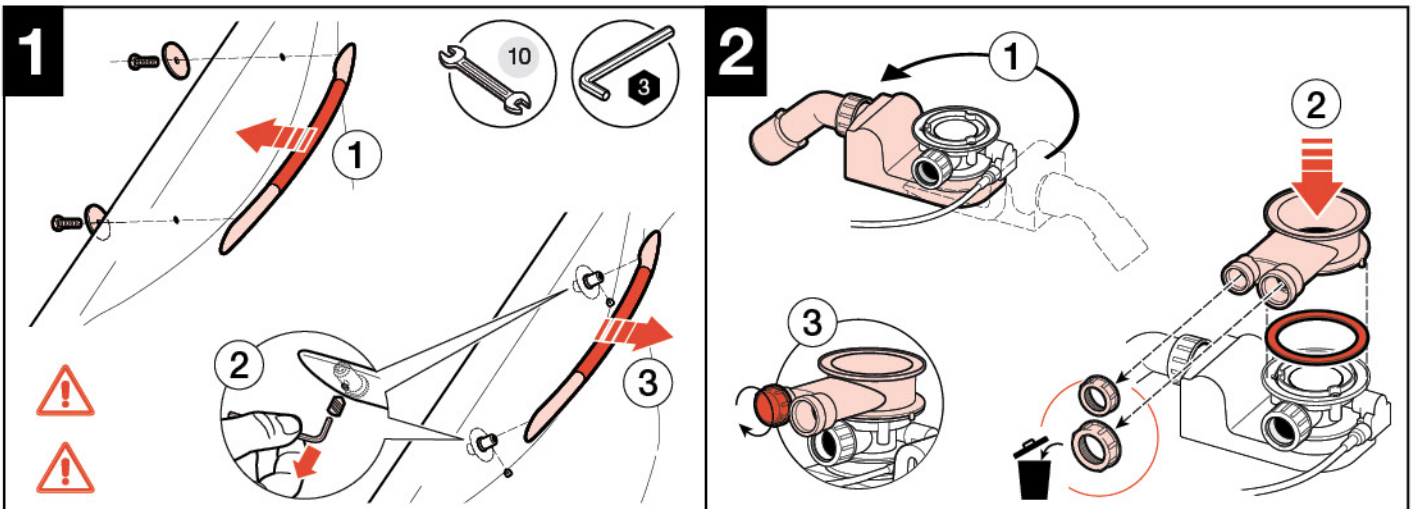

Roca

BECOOL

247989 - 1900x1100

248013 - 1800x900

Roca

Roca Sanitario, S.A.

Avda. Diagonal, 513
08029 Barcelona
SPAIN
www.roca.com

**902
304
848** 
LÍNEA DE
ATENCIÓN AL
CONSUMIDOR
ESPAÑA