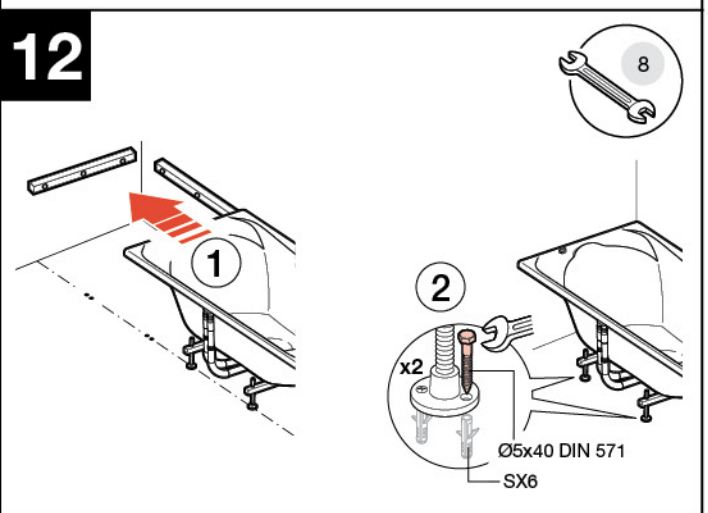

Roca

BECOOL

247989 - 1900x1100

248013 - 1800x900

Roca

Roca Sanitario, S.A.

Avda. Diagonal, 513
08029 Barcelona
SPAIN
www.roca.com

**902
304
848** 
LÍNEA DE
ATENCIÓN AL
CONSUMIDOR
ESPAÑA