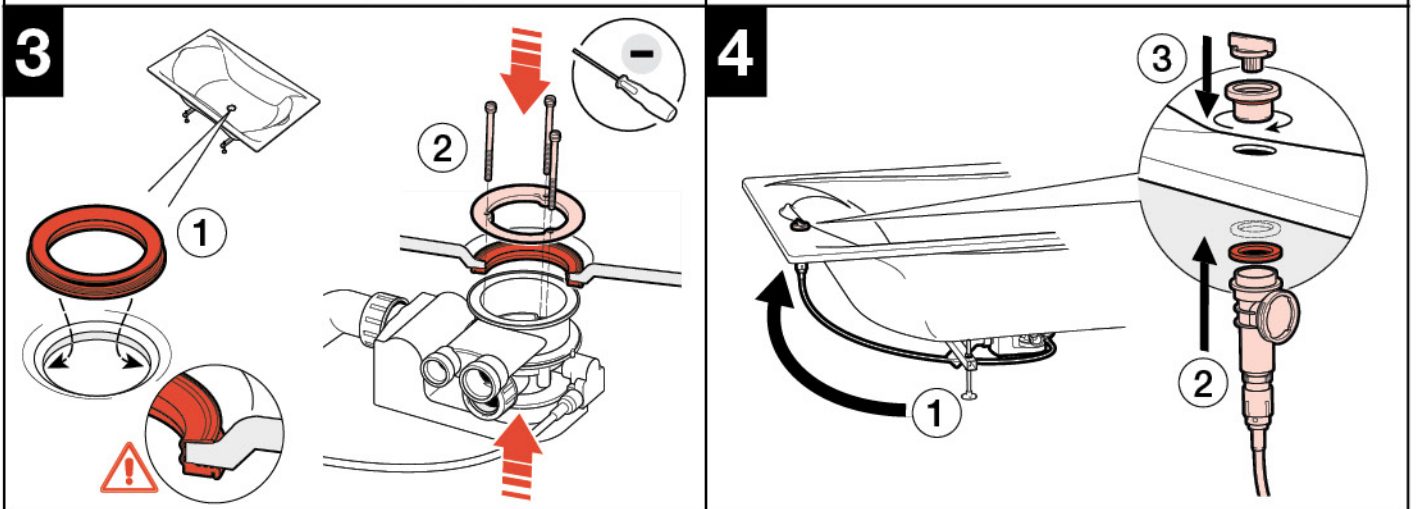

Roca

BECOOL

247989 - 1900x1100

248013 - 1800x900

Roca

Roca Sanitario, S.A.

Avda. Diagonal, 513
08029 Barcelona
SPAIN
www.roca.com

**902
304
848** 
LÍNEA DE
ATENCIÓN AL
CONSUMIDOR
ESPAÑA