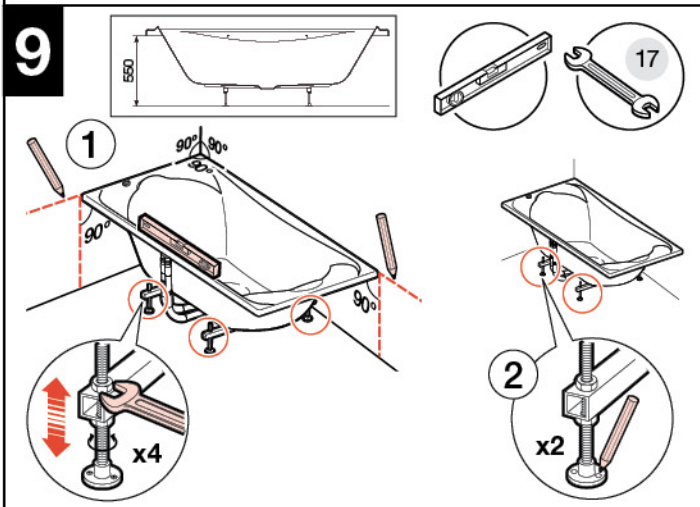

Roca

BECOOL

247989 - 1900x1100

248013 - 1800x900

Roca

Roca Sanitario, S.A.

Avda. Diagonal, 513
08029 Barcelona
SPAIN
www.roca.com

**902
304
848** 
LÍNEA DE
ATENCIÓN AL
CONSUMIDOR
ESPAÑA