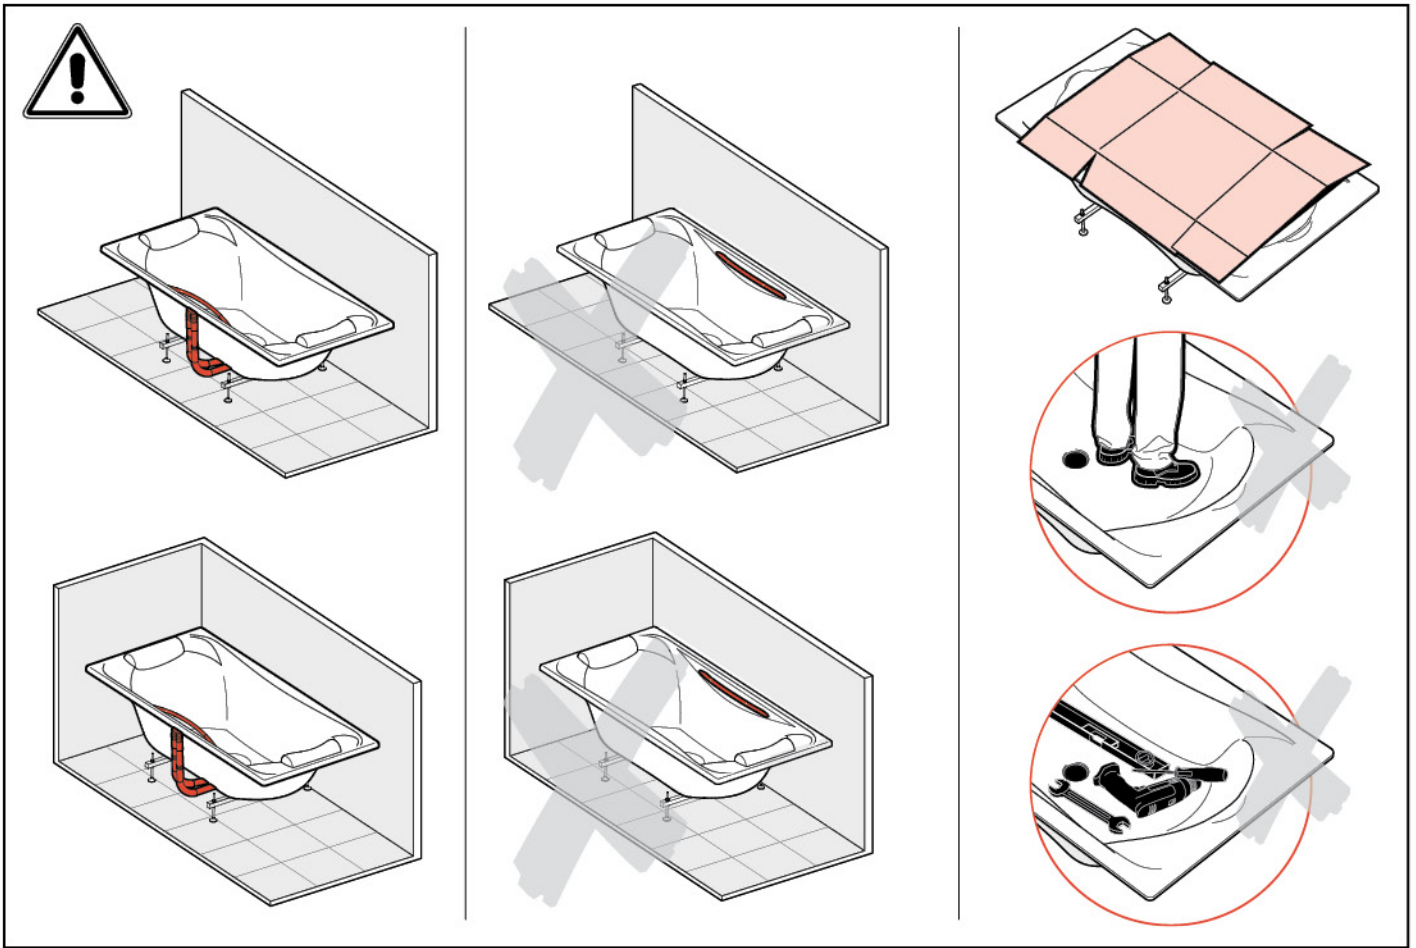

Roca

BECOOL

247989 - 1900x1100

248013 - 1800x900

Roca

Roca Sanitario, S.A.

Avda. Diagonal, 513
08029 Barcelona
SPAIN
www.roca.com

**902
304
848** 
LÍNEA DE
ATENCIÓN AL
CONSUMIDOR
ESPAÑA