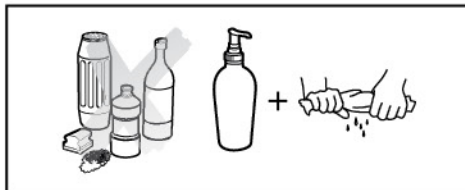

Roca

BECOOL

247989 - 1900x1100

248013 - 1800x900

Roca

Roca Sanitario, S.A.

Avda. Diagonal, 513
08029 Barcelona
SPAIN
www.roca.com

**902
304
848** 
LÍNEA DE
ATENCIÓN AL
CONSUMIDOR
ESPAÑA