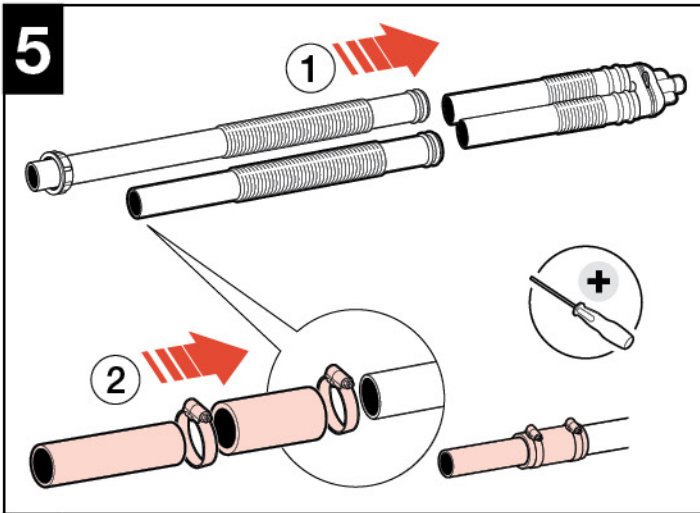

Roca

BECOOL

247989 - 1900x1100

248013 - 1800x900

Roca

Roca Sanitario, S.A.

Avda. Diagonal, 513
08029 Barcelona
SPAIN
www.roca.com

**902
304
848** 
LÍNEA DE
ATENCIÓN AL
CONSUMIDOR
ESPAÑA