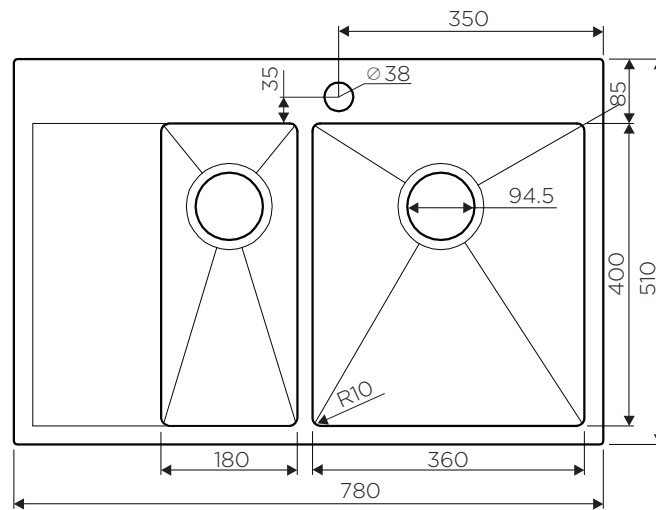

AKISAME 78-2-R (LG/GM/IN)

Stainless steel 304

Base 60

AKISAME 78-2-IN-R 4973063
 AKISAME 78-2-GM-R 4973102
 AKISAME 78-2-LG-R 4973088

Weight (kilogram) 8,05

Врезной монтаж

AKISAME 78-2-R (LG/GM/IN)

Stainless steel 304

Base 60

AKISAME 78-2-IN-R 4973063
 AKISAME 78-2-GM-R 4973102
 AKISAME 78-2-LG-R 4973088

Weight (kilogram) 8,05