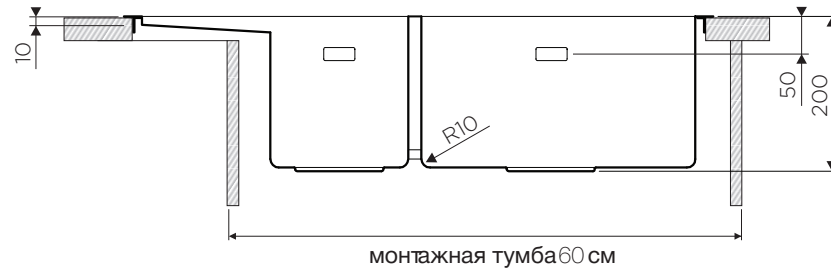

AKISAME 78-2-R (LG/GM/IN)

Stainless steel 304

Base 60

AKISAME 78-2-IN-R 4973063
 AKISAME 78-2-GM-R 4973102
 AKISAME 78-2-LG-R 4973088

Weight (kilogram) 8,05

Врезной монтаж

AKISAME 78-2-R (LG/GM/IN)

Stainless steel 304

Base 60

AKISAME 78-2-IN-R 4973063
 AKISAME 78-2-GM-R 4973102
 AKISAME 78-2-LG-R 4973088

Weight (kilogram) 8,05