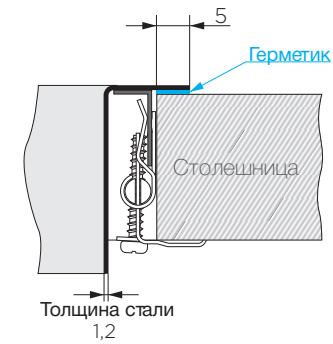

AKISAME 78-2-R (LG/GM/IN)

Stainless steel 304

Base 60

AKISAME 78-2-IN-R 4973063
 AKISAME 78-2-GM-R 4973102
 AKISAME 78-2-LG-R 4973088

Weight (kilogram) 8,05

Врезной монтаж

AKISAME 78-2-R (LG/GM/IN)

Stainless steel 304

Base 60

AKISAME 78-2-IN-R 4973063
 AKISAME 78-2-GM-R 4973102
 AKISAME 78-2-LG-R 4973088

Weight (kilogram) 8,05