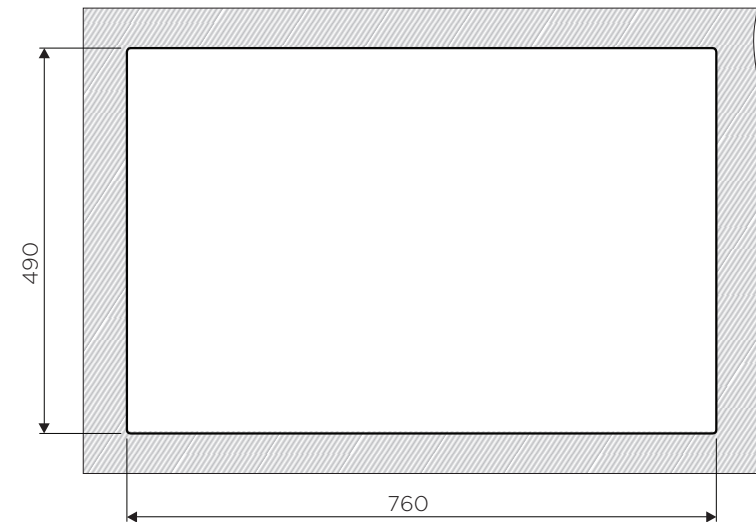

AKISAME 78-2-R (LG/GM/IN)

Stainless steel 304

Base 60

AKISAME 78-2-IN-R 4973063
 AKISAME 78-2-GM-R 4973102
 AKISAME 78-2-LG-R 4973088

Weight (kilogram) 8,05

Врезной монтаж

AKISAME 78-2-R (LG/GM/IN)

Stainless steel 304

Base 60

AKISAME 78-2-IN-R 4973063
 AKISAME 78-2-GM-R 4973102
 AKISAME 78-2-LG-R 4973088

Weight (kilogram) 8,05