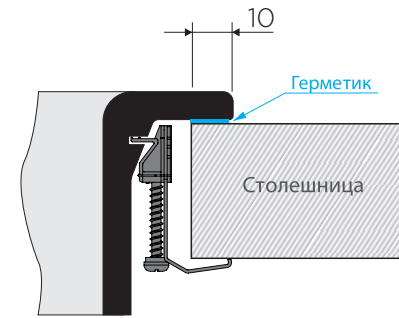

DAISEN 46

ARTGRANIT

Base 45

BL 4993614 BE 4993608 DC 4993613 SA 4993615
 MA 4993609 CA 4993611 PA 4993610 GR 4993612

Weight (kilogram) 5,1

Врезной монтаж

DAISEN 46

ARTGRANIT