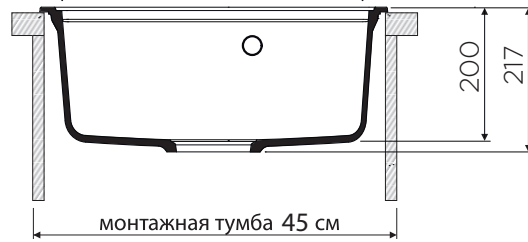

DAISEN 46

ARTGRANIT

Base 45

BL 4993614 BE 4993608 DC 4993613 SA 4993615
 MA 4993609 CA 4993611 PA 4993610 GR 4993612

Weight (kilogram) 5,1

Врезной монтаж

DAISEN 46

ARTGRANIT