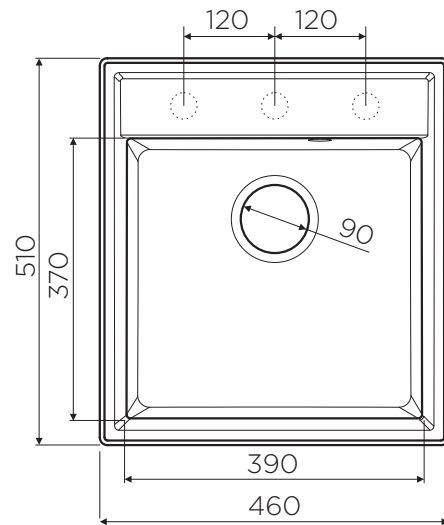

DAISEN 46

ARTGRANIT

Base 45

BL 4993614 BE 4993608 DC 4993613 SA 4993615
 MA 4993609 CA 4993611 PA 4993610 GR 4993612

Weight (kilogram) 5,1

Врезной монтаж

DAISEN 46

ARTGRANIT

Base 45

BL 4993614 BE 4993608 DC 4993613 SA 4993615
 MA 4993609 CA 4993611 PA 4993610 GR 4993612

Weight (kilogram) 5,1