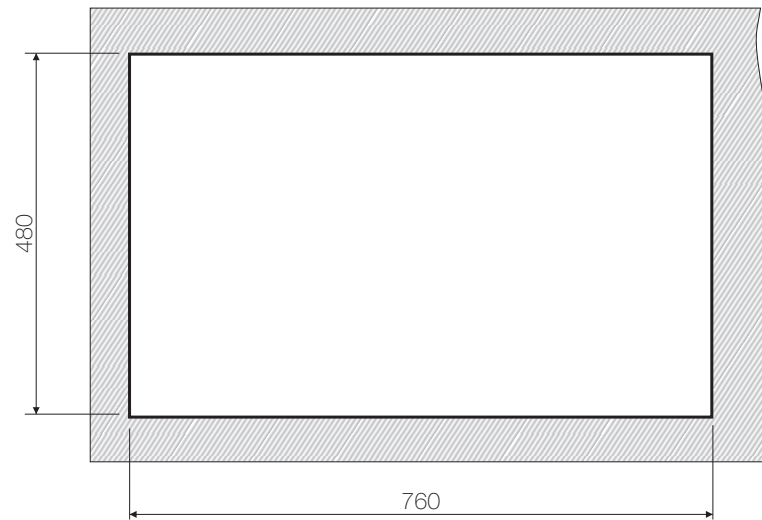

## SAKAIME 78-2

TETOGRANIT

Base 60

BL 4993114 PL 4993199 WH 4993128 EV 4993200  
 SA 4993116 BE 4993115 CH 4993237 DC 4993198

Weight (kilogram) 10,85

# Врезной монтаж

**SAKAIME 78-2**

TETOGRANIT

Base 60

BL 4993114 PL 4993199 WH 4993128 EV 4993200  
SA 4993116 BE 4993115 CH 4993237 DC 4993198

Weight (kilogram) 10,85