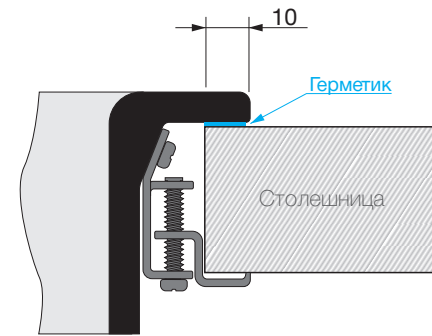

## SAKAIME 78-2

TETOGRANIT

Base 60

BL 4993114 PL 4993199 WH 4993128 EV 4993200  
 SA 4993116 BE 4993115 CH 4993237 DC 4993198

Weight (kilogram) 10,85

# Врезной монтаж

**SAKAIME 78-2**

TETOGRANIT

Base 60

BL 4993114 PL 4993199 WH 4993128 EV 4993200  
SA 4993116 BE 4993115 CH 4993237 DC 4993198

Weight (kilogram) 10,85