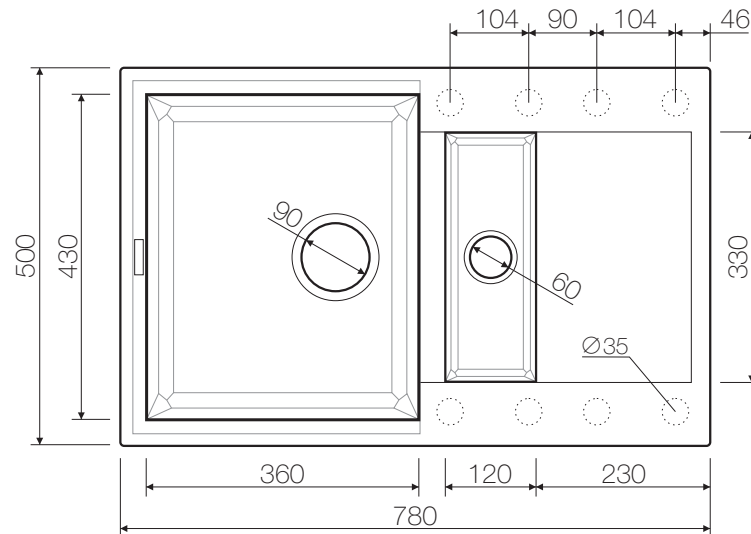

## SAKAIME 78-2

TETOGRANIT

Base 60

BL 4993114 PL 4993199 WH 4993128 EV 4993200  
 SA 4993116 BE 4993115 CH 4993237 DC 4993198

Weight (kilogram) 10,85

# Врезной монтаж

**SAKAIME 78-2**

TETOGRANIT

Base 60

BL 4993114 PL 4993199 WH 4993128 EV 4993200  
SA 4993116 BE 4993115 CH 4993237 DC 4993198

Weight (kilogram) 10,85