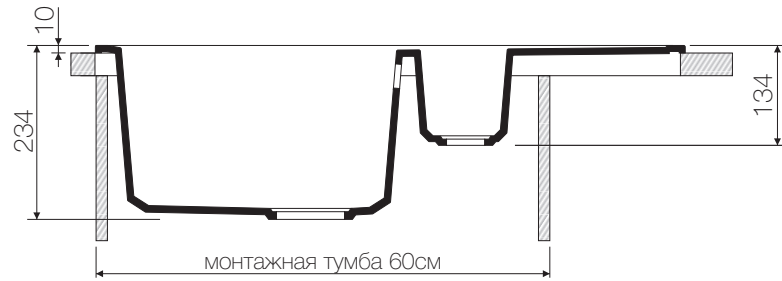

## SAKAIME 78-2

TETOGRANIT

Base 60

BL 4993114 PL 4993199 WH 4993128 EV 4993200  
 SA 4993116 BE 4993115 CH 4993237 DC 4993198

Weight (kilogram) 10,85

# Врезной монтаж

**SAKAIME 78-2**

TETOGRANIT

Base 60

BL 4993114 PL 4993199 WH 4993128 EV 4993200  
SA 4993116 BE 4993115 CH 4993237 DC 4993198

Weight (kilogram) 10,85