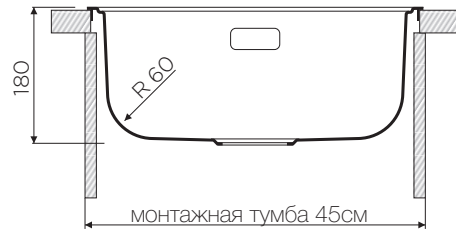

OMI 44 (IN/AB/GM)

Stainless steel 304

Base 45/50

OMI 44-IN 4993189
 OMI 44-AB 4993190
 OMI 44-GM 4993191

Weight (kilogram) 3,06

Врезной монтаж

OMI 44 (IN/AB/GM)

Stainless steel 304

Base 45/50

OMI 44-IN 4993189
 OMI 44-AB 4993190
 OMI 44-GM 4993191

Weight (kilogram) 3,06

Монтаж вровень со ст олешницей

OMI 44 (IN/AB/GM)

Stainless steel 304

Base 45/50

OMI 44-IN 4993189
OMI 44-AB 4993190
OMI 44-GM 4993191