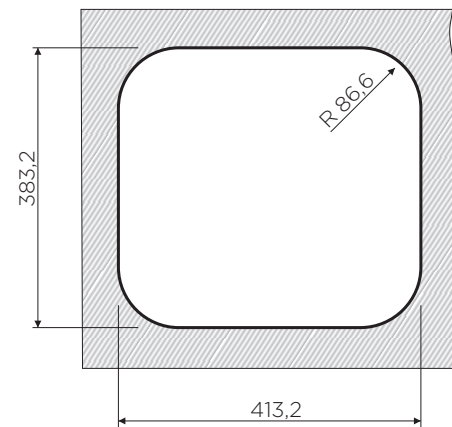

Base 45/50

OMI 44-IN 4993189
 OMI 44-AB 4993190
 OMI 44-GM 4993191

Weight (kilogram) 3,06

Монтаж вровень со ст олешницей

OMI 44 (IN/AB/GM)

Stainless steel 304

Base 45/50

OMI 44-IN 4993189
OMI 44-AB 4993190
OMI 44-GM 4993191

Weight (kilogram) 3,06

Подстольный монтаж

OMI 44 (IN/AB/GM)

Stainless steel 304

Base 45/50

OMI 44-IN 4993189
OMI 44-AB 4993190
OMI 44-GM 4993191

Weight (kilogram) 3,06