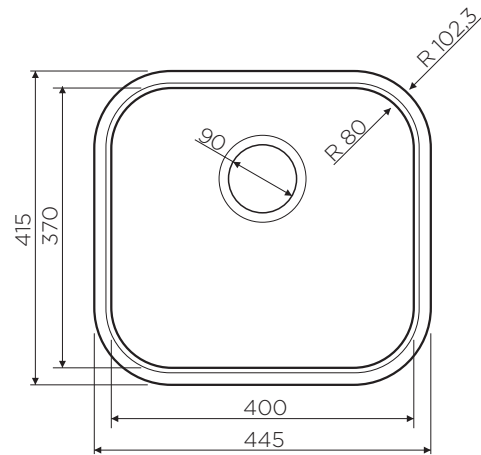

OMI 44 (IN/AB/GM)

Stainless steel 304

Base 45/50

OMI 44-IN 4993189
 OMI 44-AB 4993190
 OMI 44-GM 4993191

Weight (kilogram) 3,06

Врезной монтаж

OMI 44 (IN/AB/GM)

Stainless steel 304

Base 45/50

OMI 44-IN 4993189
 OMI 44-AB 4993190
 OMI 44-GM 4993191

Weight (kilogram) 3,06

Монтаж вровень со ст олешницей

OMI 44 (IN/AB/GM)

Stainless steel 304

Base 45/50

OMI 44-IN 4993189
OMI 44-AB 4993190
OMI 44-GM 4993191

Weight (kilogram) 3,06

Подстольный монтаж

OMI 44 (IN/AB/GM)

Stainless steel 304

Base 45/50

OMI 44-IN 4993189
OMI 44-AB 4993190
OMI 44-GM 4993191

Weight (kilogram) 3,06