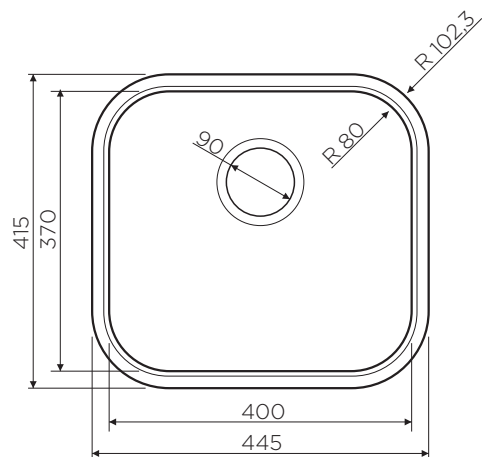

OMI 44 (IN/AB/GM)

Stainless steel 304

Base 45/50

OMI 44-IN 4993189
 OMI 44-AB 4993190
 OMI 44-GM 4993191

Weight (kilogram) 3,06

Врезной монтаж

OMI 44 (IN/AB/GM)

Stainless steel 304

Base 45/50

OMI 44-IN 4993189
 OMI 44-AB 4993190
 OMI 44-GM 4993191

Weight (kilogram) 3,06

Монтаж вровень со ст олешницей

OMI 44 (IN/AB/GM)

Stainless steel 304

Base 45/50

OMI 44-IN 4993189
OMI 44-AB 4993190
OMI 44-GM 4993191

Weight (kilogram) 3,06

Подстольный монтаж

OMI 44 (IN/AB/GM)

Stainless steel 304

Base 45/50

OMI 44-IN 4993189
OMI 44-AB 4993190
OMI 44-GM 4993191

Weight (kilogram) 3,06