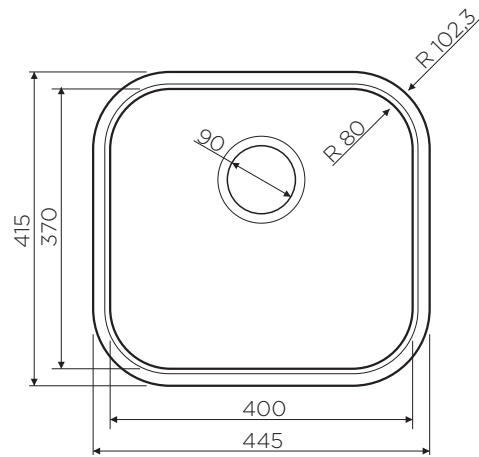

OMI 44 (IN/AB/GM)

Stainless steel 304

Base 45/50

OMI 44-IN 4993189
 OMI 44-AB 4993190
 OMI 44-GM 4993191

Weight (kilogram) 3,06

Врезной монтаж

OMI 44 (IN/AB/GM)

Stainless steel 304

Base 45/50

OMI 44-IN 4993189
 OMI 44-AB 4993190
 OMI 44-GM 4993191

Weight (kilogram) 3,06

Монтаж вровень со ст олешницей

OMI 44 (IN/AB/GM)

Stainless steel 304

Base 45/50

OMI 44-IN 4993189
OMI 44-AB 4993190
OMI 44-GM 4993191

Weight (kilogram) 3,06

Подстольный монтаж

OMI 44 (IN/AB/GM)

Stainless steel 304

Base 45/50

OMI 44-IN 4993189
OMI 44-AB 4993190
OMI 44-GM 4993191

Weight (kilogram) 3,06