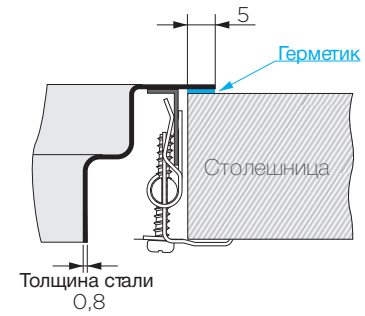

OMI 44 (IN/AB/GM)

Stainless steel 304

Base 45/50

OMI 44-IN 4993189
 OMI 44-AB 4993190
 OMI 44-GM 4993191

Weight (kilogram) 3,06

Врезной монтаж

OMI 44 (IN/AB/GM)

Stainless steel 304

Base 45/50

OMI 44-IN 4993189
 OMI 44-AB 4993190
 OMI 44-GM 4993191

Weight (kilogram) 3,06

Монтаж вровень со ст олешницей

OMI 44 (IN/AB/GM)

Stainless steel 304

Base 45/50

OMI 44-IN 4993189
OMI 44-AB 4993190
OMI 44-GM 4993191