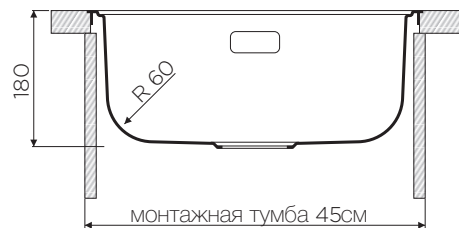

OMI 44 (IN/AB/GM)

Stainless steel 304

Base 45/50

OMI 44-IN 4993189
 OMI 44-AB 4993190
 OMI 44-GM 4993191

Weight (kilogram) 3,06

Врезной монтаж

OMI 44 (IN/AB/GM)

Stainless steel 304

Base 45/50

OMI 44-IN 4993189
 OMI 44-AB 4993190
 OMI 44-GM 4993191

Weight (kilogram) 3,06

Монтаж вровень со ст олешницей

OMI 44 (IN/AB/GM)

Stainless steel 304

Base 45/50

OMI 44-IN 4993189
OMI 44-AB 4993190
OMI 44-GM 4993191

Weight (kilogram) 3,06

Подстольный монтаж

OMI 44 (IN/AB/GM)

Stainless steel 304

Base 45/50

OMI 44-IN 4993189
OMI 44-AB 4993190
OMI 44-GM 4993191

Weight (kilogram) 3,06