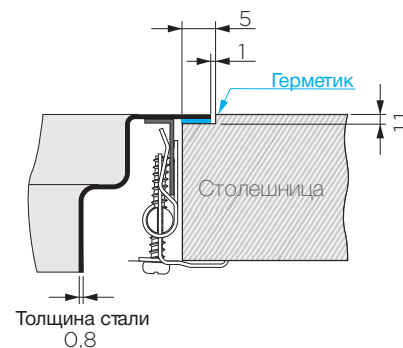

OMI 44 (IN/AB/GM)

Stainless steel 304

Base 45/50

OMI 44-IN 4993189
 OMI 44-AB 4993190
 OMI 44-GM 4993191

Weight (kilogram) 3,06

Врезной монтаж

OMI 44 (IN/AB/GM)

Stainless steel 304

Base 45/50

OMI 44-IN 4993189
 OMI 44-AB 4993190
 OMI 44-GM 4993191

Weight (kilogram) 3,06

Монтаж вровень со ст олешницей

OMI 44 (IN/AB/GM)

Stainless steel 304

Base 45/50

OMI 44-IN 4993189
OMI 44-AB 4993190
OMI 44-GM 4993191