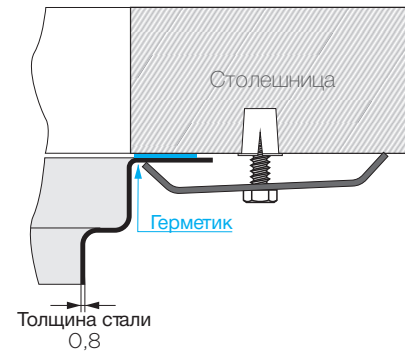

Подстольный монтаж

OMI 44 (IN/AB/GM)

Stainless steel 304

Base 45/50

OMI 44-IN 4993189
OMI 44-AB 4993190
OMI 44-GM 4993191

Weight (kilogram) 3,06