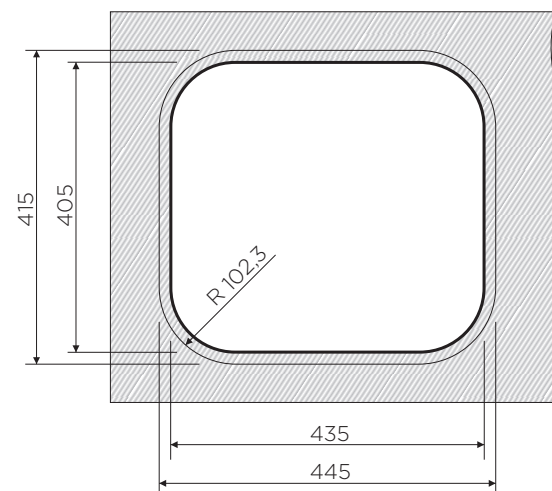

OMI 44 (IN/AB/GM)

Stainless steel 304

Base 45/50

OMI 44-IN 4993189
 OMI 44-AB 4993190
 OMI 44-GM 4993191

Weight (kilogram) 3,06

Врезной монтаж

OMI 44 (IN/AB/GM)

Stainless steel 304

Base 45/50

OMI 44-IN 4993189
 OMI 44-AB 4993190
 OMI 44-GM 4993191

Weight (kilogram) 3,06

Монтаж вровень со ст олешницей

OMI 44 (IN/AB/GM)

Stainless steel 304

Base 45/50

OMI 44-IN 4993189
OMI 44-AB 4993190
OMI 44-GM 4993191

Weight (kilogram) 3,06

Подстольный монтаж

OMI 44 (IN/AB/GM)

Stainless steel 304

Base 45/50

OMI 44-IN 4993189
OMI 44-AB 4993190
OMI 44-GM 4993191

Weight (kilogram) 3,06